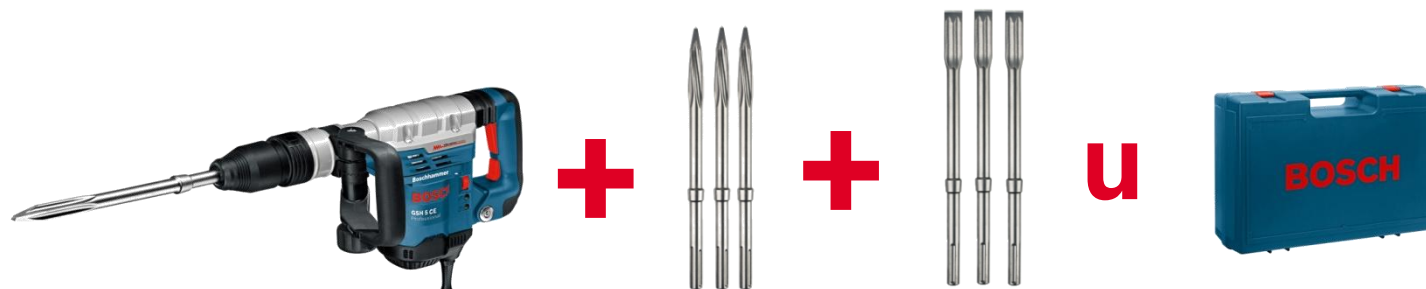

GSH 5 CE u kovčegu + 3x RTec Speed šiljata dlijeta + 3x RTec Sharp plosnata dlijeta

+ Extra!

Kataloški broj	EAN kod	Opis	Preporučena prodajna cijena u KN bez PDV-a
0611321005	3165140 613149	GSH 5 CE Professional (u kovčegu)+ 3x šiljata dlijeta RTec Speed + 3x plosnata dlijeta RTec Sharp	3.799,00 KN

Trajanje promocije: 1. veljača – 31. svibanj 2011. ili do isteka zaliha

BOSCH